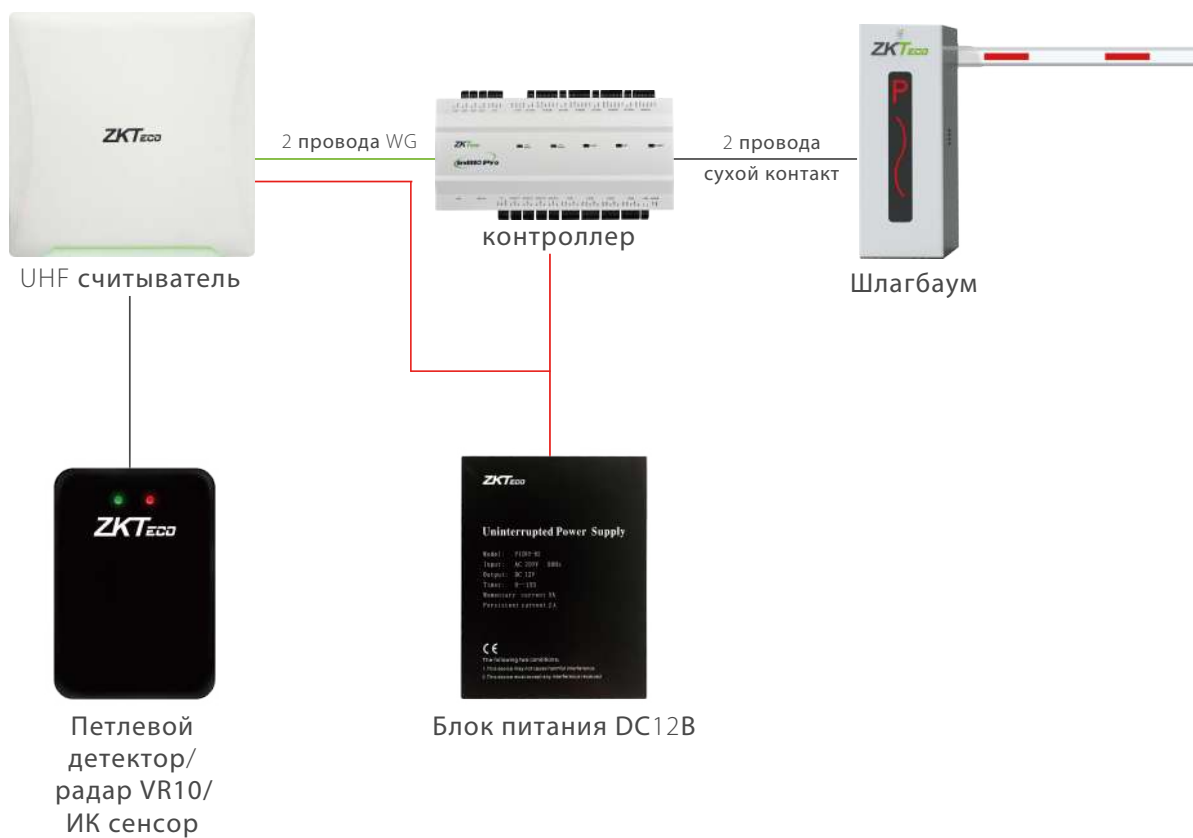

(подсветка: семь цветов - красный, зеленый, синий, желтый, голубой, фиолетовый, белый)

- Интерфейсы Wiegand и RS485
- Степень защиты IP67

Управление доступом на больших расстояниях

Бесконтактное управление доступом

Управление доступом персонала на больших расстояниях

Спецификация

Модель	UHF5E /F Pro	UHF10E/F Pro
Дальность считывания	2 ~ 8 м (тест) 4 м	10 ~ 20 м (тест) 8 м
Усиление антенны	9 дБ	12 дБ
Размеры	309x309x68 мм	445x445x68 мм
Вес	1.8 кг	3 кг
Потребляемая мощность	1.2-4.2 Вт	1.2-4.5 Вт
Частота	E: 865 — 868 МГц F: 902 — 906 МГц	
Интерфейс	Wiegand; RS485; USB для конфигурации	
Протоколы	EPC global UHF Class 1 Gen 2 / ISO 18000-6C	
Режим	Читать всегда (по умолчанию) и читать по триггеру	
Мощность сигнала	19 — 30 дБм	
Класс защиты	IP67	
Питание	DC 9-15В	
Рабочая температура	-20°C — 60°C	
Влажность	<95%	
RS485	baud rate 9600, 19200, 38400, 57600, 115200 (по умолчанию)	

Примечание

Как правильно держать карту

*Для чтения карт внутри автомобиля: UHF-считыватель не может считывать через высококачественную тонировочную пленку VKOOL, 3M или другую, содержащую тяжелые металлы.

Размеры (мм)

UHF5E/F Pro

UHF10E/F Pro

Подключение

Периферия

Шлагбаумы (A15 и SMP200)

Для построения системы контроля доступа

Программатор карт