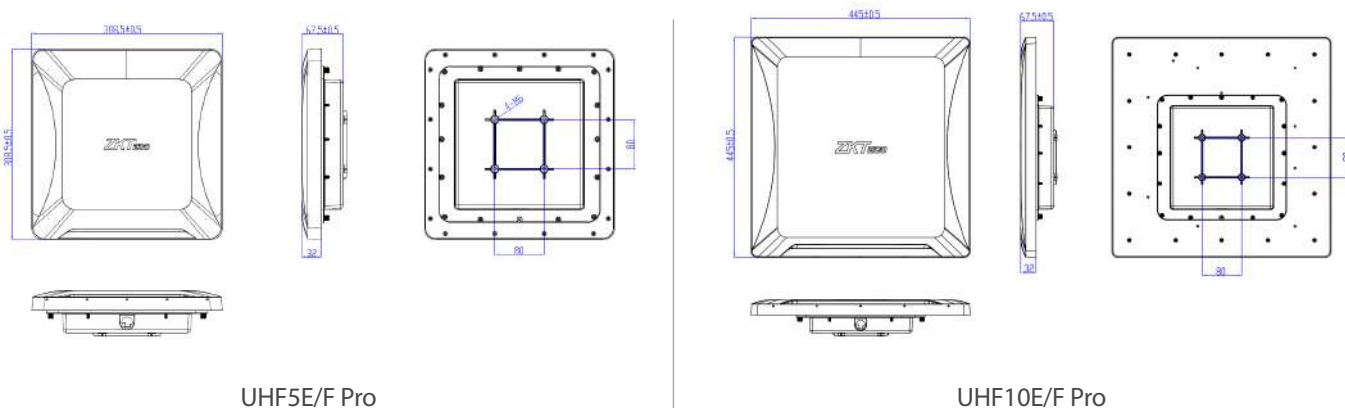

Размеры (мм)

UHF5E/F Pro

UHF10E/F Pro